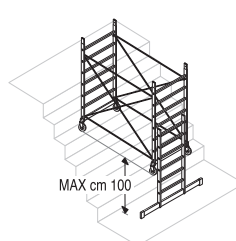

Całkowite dopuszczalne obciążenie: 170 kg / The total admissible scaffold load: 170 kg

Kod 161A

Moduł podstawy z kołami
Ø 125 mm, z hamulcem.
Basic module with wheels
Ø 125, with brakes.

Kod 16.160

Łącznik do podstawy
rusztowania.
The holding module
of the base.

Kod 168-A

Zestaw do niwelacji róż-
nicy poziomów (śruby +
mocowania).
Self-leveling base.
Wheels from basic model.

Kod 7.70R

Zestaw do poziomowania
na schodach.
The set to the leveling
on stairs.

Kod 18.00