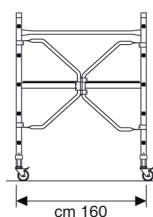

Całkowite dopuszczalne obciążenie: 170 kg / The total admissible scaffold load: 170 kg

Kod 161A

Moduł podstawy z kołami
Ø 125 mm, z hamulcem.
Basic module with wheels
Ø 125, with brakes.

Kod 16.160

Łącznik do podstawy
rusztowania.
The holding module
of the base.

Kod 162A

Moduł środkowy,
nasadowy.
Middle module.

Kod 163A

Moduł przedłużenia 1m.
Extension module 1m.

Kod 169A

Moduł końcowy 1 m.
End module 1 m.

Kod 165

Komplet stabilizatorów
aluminiowych.
The complete set
of stabilizers.