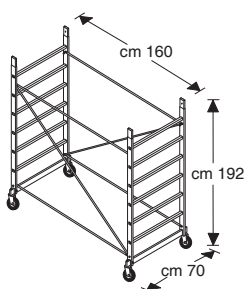

RUSZTOWANIE

- Scaffold • Gerüst
- Lešeni • Подмости
- Stillads • Állványzat

Bez kotwienia / Without anchor

class 2 according
to rule EN1004

Z kotwieniem co 4m / With anchor at 4 m

according to rule D.L. 81/08

RAPIDO 70 x 160 cm UNI EN 1004 Class 2: (150 kg/m²)

Element / Item	K20	K30	K40	K50	K60	K70	K80	K90	K100	
	H2 (m)	3	4	5	6	7	8	9	10	11
	H1 (m)	2	3	4	5	6	7	8	9	10
	H (m)	1	2	3	4	5	6	7	8	9
Kg	53	84	89	101	107	145	151	163	176	
Index										
Code 161A	1	1	1	1	1	1	1	1	1	
Code 162A				1	1	2	2	3	3	
Code 163A			1		1		1		1	
Code 169A		1	1	1	1	1	1	1	1	
Code 165			1	1	1	1	1	1	1	
Code 164A	1	1	1	1	2	2	2	2	3	
Code 164 BURTY		1	1	1	2	2	2	2	3	
Code 170					1	1	1	1	2	
Na zewnątrz budynku / Outside of building	Bez kotwienia / Without anchor				Z kotwieniem co 4 m / With anchor at 4 m					
Wewnątrz budynku / Inside of building	Bez kotwienia / Without anchor					Z kotwieniem co 4 m / With anchor at 4 m				

Całkowite dopuszczalne obciążenie: 170 kg / The total admissible scaffold load: 170 kg

Kod 161A

Moduł podstawy z kołami
Ø 125 mm, z hamulcem.
Basic module with wheels
Ø 125, with brakes.

Kod 16.160

Łącznik do podstawy
rusztowania.
The holding module
of the base.