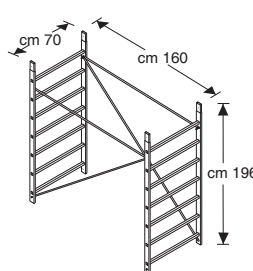

Kod 162A

Moduł środkowy,
nasadowy.
Middle module.