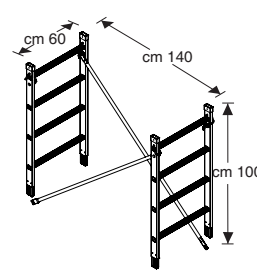

Kod 163A

Moduł przedłużenia 1m.
Extension module 1m.