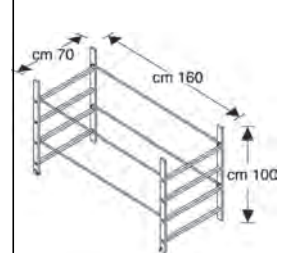

Kod 169A

Moduł końcowy 1 m.
End module 1 m.